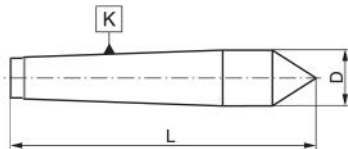

8712

- Contropunte fisse con cuspidate a 60°
- Contre-pointe fixe avec angle de pointe 60°

| Codice Articolo | K Cono Morse | L | D |
|-----------------|--------------|-----|------|
| Code Article | K Cône Morse | | |
| 800002831 | 0 | 70 | 9,2 |
| 800002832 | 1 | 80 | 12,2 |
| 800002833 | 2 | 100 | 18,0 |
| 800002834 | 3 | 125 | 24,1 |
| 800002835 | 4 | 160 | 31,6 |
| 800002836 | 5 | 200 | 44,7 |
| 800002837 | 6 | 270 | 63,8 |
| 800002838 | 7 | 360 | 83,5 |