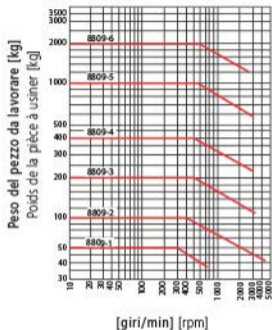

# 8809

Carico radiale  
Durata dei cuscinetti: 2000 ore

Charge radiale

Durée de vie du palier à roulement: 2000 h

Carico assiale  
Durata dei cuscinetti: 2000 ore

Charge axiale

Durée de vie du palier à roulement: 2000 h

- Contropunte rotanti per applicazioni pesanti con centro interno
- Contre-pointe tournante pour applications lourdes avec pointe creuse

K CM	Carico max.	giri/min	Eccentricità max.	Codice Articolo	Eccentricità max.	Codice Articolo	A	B	C	D	L	E	F
	Poids maxi.		rpm	Excentricité maxi.	Code Article	Excentricité maxi.							
			Precisione • Precision		Standard • Standard								
1	50	5000	0,005	800002890	0,008	800002891	15	44,0	11,5	38	97,5	2,5	4,2
2	100	5000	0,003	800002892	0,008	800002893	18	51,0	16,0	40	115	2,5	5,3
3	200	4000	0,003	800002894	0,008	800002895	25	66,0	18,5	56	147	4,0	8,5
4	400	3000	0,003	800002896	0,008	800002897	32	71,0	19,5	64	173	6,3	13,2
5	1000	2500	0,005	800002898	0,010	800002899	40	94,5	31,0	85	224	6,3	13,2
6	2000	2000	0,005	800002900	0,010	800002901	62,4	131,0	44,0	130	313	10,0	21,2