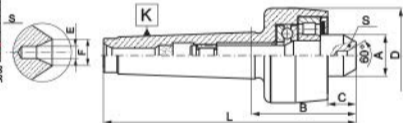

- Contropunte rotanti per applicazioni pesanti con centro interno
- Contre-pointe tournante pour applications lourdes avec pointe creuse

K CM	Carico max.	giri/min	Eccentricità max.	Codice Articolo	Eccentricità max.	Codice Articolo	A	B	C	D	L	E	F
	Poids maxi.		rpm	Excentricité maxi.	Code Article	Excentricité maxi.							
			Precisione • Precision		Standard • Standard								
1	50	5000	0,005	800002890	0,008	800002891	15	44,0	11,5	38	97,5	2,5	4,2
2	100	5000	0,003	800002892	0,008	800002893	18	51,0	16,0	40	115	2,5	5,3
3	200	4000	0,003	800002894	0,008	800002895	25	66,0	18,5	56	147	4,0	8,5
4	400	3000	0,003	800002896	0,008	800002897	32	71,0	19,5	64	173	6,3	13,2
5	1000	2500	0,005	800002898	0,010	800002899	40	94,5	31,0	85	224	6,3	13,2
6	2000	2000	0,005	800002900	0,010	800002901	62,4	131,0	44,0	130	313	10,0	21,2