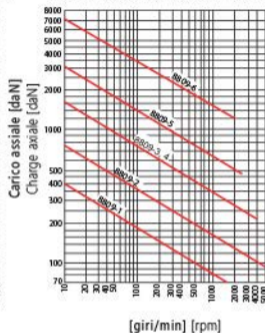

# 8809

Carico radiale  
Durata dei cuscinetti: 2000 ore

Charge radiale

Durée de vie du palier à roulement: 2000 h

Carico assiale  
Durata dei cuscinetti: 2000 ore

Charge axiale

Durée de vie du palier à roulement: 2000 h

- Contropunte rotanti per applicazioni pesanti con centro interno
- Contre-pointe tournante pour applications lourdes avec pointe creuse

K CM	Carico max.	giri/min	Eccentricità max.	Codice Articolo	Eccentricità max.	Codice Articolo	A	B	C	D	L	E	F
	Poids maxi.		rpm	Excentricité maxi.	Code Article	Excentricité maxi.							
			Precisione • Precision		Standard • Standard								
1	50	5000	0,005	800002890	0,008	800002891	15	44,0	11,5	38	97,5	2,5	4,2
2	100	5000	0,003	800002892	0,008	800002893	18	51,0	16,0	40	115	2,5	5,3
3	200	4000	0,003	800002894	0,008	800002895	25	66,0	18,5	56	147	4,0	8,5
4	400	3000	0,003	800002896	0,008	800002897	32	71,0	19,5	64	173	6,3	13,2
5	1000	2500	0,005	800002898	0,010	800002899	40	94,5	31,0	85	224	6,3	13,2
6	2000	2000	0,005	800002900	0,010	800002901	62,4	131,0	44,0	130	313	10,0	21,2