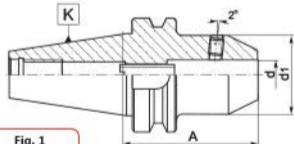

Codice Articolo Code Article	K 7:24	d	d <sub>1</sub>	A	Fig.		
800002369	40	6	25	50	1	U-4131/0	U-1599/0
800002370	40	8	28	50	1	U-4132/0	U-6317/0
800002371	40	10	35	63	1	U-4133/0	U-0293/0
800002372	40	12	42	63	1	U-4134/0	U-0757/0
800002373	40	14	44	63	1	U-4135/0	U-6318/0
800002374	40	16	48	63	1	U-4135/0	U-6318/0
800002375	40	18	50	63	1	U-4136/0	U-6793/0
800002376	40	20	52	63	1	U-4136/0	U-6793/0
800002377	40	25	65	90	2	2 x U-4137/0	U-6794/0
800002378	40	32	72	100	2	2 x U-4138/0	U-6794/0
800002379	50	6	25	63	1	U-4131/0	U-1599/0
800002380	50	8	28	63	1	U-4132/0	U-6317/0
800002381	50	10	35	65	1	U-4133/0	U-0293/0
800002382	50	12	42	80	1	U-4134/0	U-0757/0
800002383	50	14	44	80	1	U-4135/0	U-6318/0
800002384	50	16	48	80	1	U-4135/0	U-6318/0
800002385	50	18	50	80	1	U-4136/0	U-6793/0
800002386	50	20	52	80	1	U-4136/0	U-6793/0
800002387	50	25	65	100	2	2 x U-4137/0	U-6794/0
800002388	50	32	72	105	2	2 x U-4138/0	U-6794/0
800002389	50	40	90	120	2	2 x U-5870/0	U-6794/0

# 7629

- Mandrini portafresa tipo Whistle-Notch (DIN 1835-E)
- Mandrins porte-fraises tipo Whistle-Notch (DIN 1835-E)

Fig. 1

Fig. 2