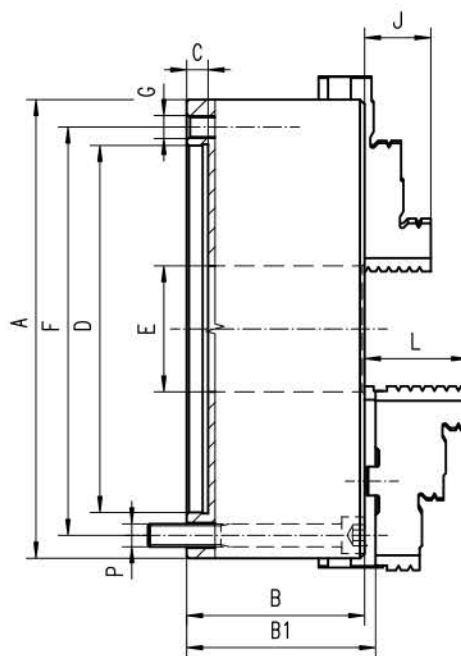

3274

Accessori Standard
Accessoires Standard

1 Serie di griffe integrali diritte
1 Jeu de mors durs extérieurs-intérieurs monoblocs

1 Serie di griffe integrali rovesce
1 Jeu de mors durs extérieurs monoblocs

1 Chiave
1 Clé

Ricambi • Pièces détachées 85-129

Dati tecnici • Données techniques 130-136

Codice Articolo Code Article	Tipo Type
353274310000	3274-80
353274320100	3274-100
353274330300	3274-125
353274340500	3274-160
353274350700	3274-200
353274360900	3274-250
353274370000	3274-315
353274380200	3274-400
353274390400	3274-500
353274400900	3274-630

A	B	B1	C	D H7	E	F	G	J	L	P	kg
80	44,0	-	3	56	16,0	67	3xM6	13	-	3xM6	1,5
100	50,0	-	3	70	20,0	83	3xM8	16	-	3xM8	2,8
125	56,0	60,8	4	95	32,0	108	3xM8	20	40,0	3xM8	5,0
160	64,5	69,3	4	125	42,0	140	3xM10	32	43,0	3xM10	10,0
200	75,0	79,8	4	160	55,0	176	3xM10	29	45,0	3xM10	17,5
250	85,0	88,8	5	200	76,0	224	3xM12	34	53,0	3xM12	29,0
315	94,0	99,1	5	260	103,0	286	3xM16	43	57,0	3xM16	50,0
400	105,0	113,8	5	330	136,0	362	3xM16	55	67,0	3xM16	85,0
500	120,0	130,8	5	420	190,0	458	6xM16	60	79,0	6xM16	145,0
630	135,0	146,3	7	545	252,0	586	6xM16	70	87,0	6xM16	227,0

Diametro maggiore disponibile a pagina 65-77! • De plus grands diamètres sont livrables sur la page 65-77!

3275

Accessori Standard
Accessoires Standard

1 Serie di blocchetti reversibili
1 Jeu de mors durs rapportés