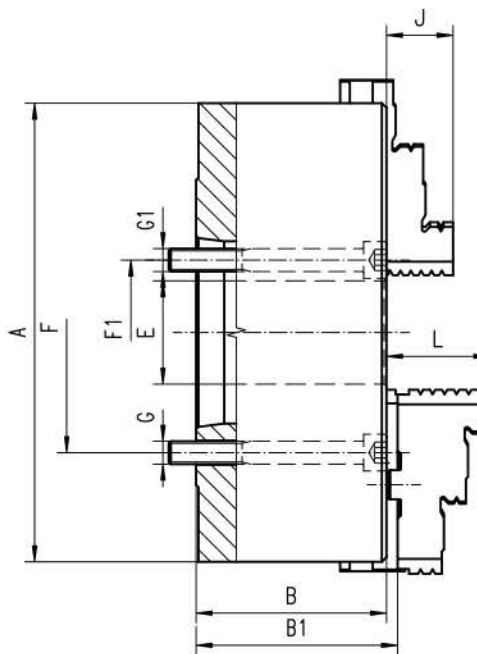

1 Chiave  
1 Clé

Ricambi • Pièces détachées 85-129

Dati tecnici • Données techniques 130-136

Codice Articolo Code Article	Tipo Type
353514610800	3514-160-5
353514640300	3514-200-5
353514650500	3514-200-6
353514670900	3514-250-5
353514680000	3514-250-6
353514690200	3514-250-8
353514710900	3514-315-6
353514720000	3514-315-8
353514750600	3514-400-8
353514761000	3514-400-11
353514470700	3514-500-8
353514480900	3514-500-11
353514550400	3514-630-11
353514560600	3514-630-15

- Superfici di lavoro temprate e rettificata
- La corona bilanciata
- Mandrini con diametri da Ø 500 mm ed oltre sono forniti con cave a "T"

- Les surfaces de travail trempée et rectifiée
- Couronne spirale plane équilibrée
- Les mandrins Ø 500 mm et plus disposent de rainures en «T» supplémentaires

A	Cono corto 1:4 Cône court 1:4	B	B1	E	F	F1	G	G1	J	L	kg
160	5	68,0	72,8	42,0	-	61,9	-	3xM10	32	43,0	10
200	5	78,0	82,8	42,0	-	61,9	-	3xM10	29	45,0	19
200	6	78,0	82,8	55,0	-	82,6	-	3xM12	29	45,0	19
250	5	89,0	92,8	76,0	104,8	-	3xM10	-	34	53,0	32
250	6	89,0	92,8	55,0	-	82,6	-	6xM12	34	53,0	32
250	8	89,0	92,8	76,0	-	111,1	-	6xM16	34	53,0	32
315	6	96,2	101,3	103,0	133,4	-	6xM12	-	43	57,0	55
315	8	96,2	101,3	80,0	-	111,1	-	6xM16	43	57,0	55
400	8	108,0	116,8	136,0	171,4	-	6xM16	-	55	67,0	92
400	11	108,0	116,8	130,0	-	165,1	-	6xM20	55	67,0	92
500	8	119,0	129,8	136,0	171,4	-	6xM16	-	60	79,0	160
500	11	119,0	129,8	190,0	235,0	-	6xM20	-	60	79,0	160
630	11	129,0	140,3	190,0	235,0	-	6xM20	-	70	87,0	285
630	15	129,0	140,3	252,0	330,2	-	6xM24	-	70	87,0	285

Diametro maggiore disponibile a pagina 65-77! • De plus grands diamètres sont livrables sur la page 65-77!

3515

Accessori Standard  
Accessoires Standard

1 Serie di blocchetti reversibili  
1 Jeu de mors durs rapportés