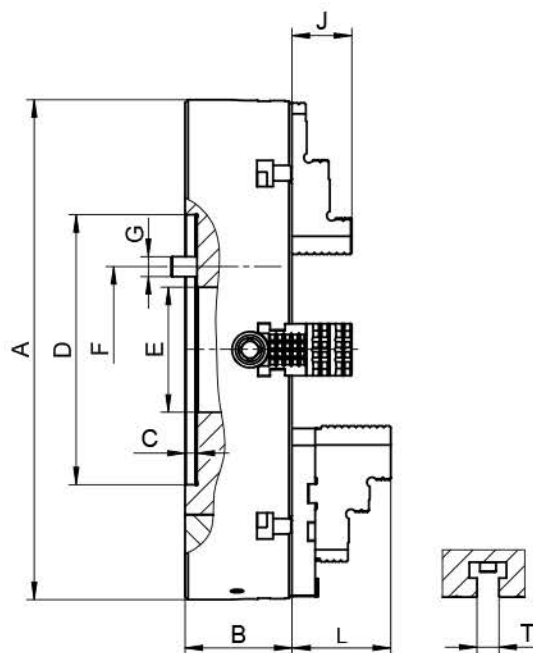

4306

Accessori Standard
Accessoires Standard

1 Serie di griffe integrali reversibili
1 Jeu de mors durs réversibles monoblocs

1 Chiave
1 Clé

Ricambi • Pièces détachées 85-129

Dati tecnici • Données techniques 130-136

Codice Articolo Code Article	Tipo Type
354306110500	4306-100
354306111800	4306-125
354306112000	4306-160
354306120700	4306-200
354306121000	4306-250
354306130900	4306-315
354306140000	4306-400
354306150200	4306-500
354306160400	4306-630

■ Piattaforme con Ø da 250 mm ed oltre sono forniti con cave a "T"

■ Les plateaux du Ø 250 mm et plus disposent de rainures en «T» supplémentaires

A	B	C	D H7	E	F	G	J	L	T	kg
100	40,0	2,5	79,38	25	54,00	4xM8	17,0	-	-	2,5
130	43,0	2,5	69,80	26	54,00	4xM8	20,0	-	-	4,8
156	43,0	2,5	82,55	42	69,85	4xM10	20,0	-	-	6,6
200	72,5	5,0	110,00	50	82,60	4xM10	40,3	46,4	-	18,0
250	77,5	7,0	150,00	65	104,80	4xM12	40,3	60,4	14	27,0
315	87,0	7,0	175,00	80	133,40	4xM16	49,8	60,9	18	50,0
400	92,0	10,0	200,00	100	171,40	4xM16	49,8	72,3	18	86,0
500	107,0	12,0	270,00	125	235,00	4xM20	59,8	97,8	22	155,0
630	127,0	12,0	270,00	160	235,00	4xM20	59,8	97,8	22	300,0

Diametro maggiore disponibile a pagina 65-77! • De plus grands diamètres sont livrables sur la page 65-77!

4307

Accessori Standard
Accessoires Standard

1 Serie di blocchetti reversibili
1 Jeu de mors durs rapportés