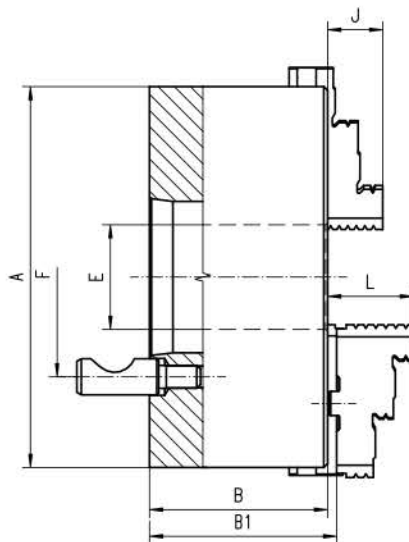

 1 Chiave  
1 Clé

Ricambi • Pièces détachées 85-129

Dati tecnici • Données techniques 130-136

Codice Articolo Code Article	Tipo Type
353244210700	3244-125-3
353244220900	3244-125-4
353244230000	3244-160-3
353244240200	3244-160-4
353244250400	3244-160-5
353244280000	3244-200-4
353244290100	3244-200-5
353244300600	3244-200-6
353244330100	3244-250-6
353244340300	3244-250-8
353244360700	3244-315-6
353244370900	3244-315-8
353244380000	3244-315-11
353244400700	3244-400-8
353244410900	3244-400-11
353244420000	3244-500-8
353244430200	3244-500-11
353244460800	3244-630-11
353244470000	3244-630-15

■ Superfici di lavoro rettificata

■ Les surfaces de travail rectifiées

A	Cono corto 1:4 Cône court 1:4		B	B1	E	F	Vite Vis		J	L	kg
125	3	70,0	74,8	32,0	70,6	3	20	40,0	5		
125	4	70,0	74,8	32,0	82,6	3	20	40,0	5		
160	3	81,5	86,3	42,0	70,6	3	32	43,0	9		
160	4	81,5	86,3	42,0	82,6	3	32	43,0	9		
160	5	81,5	86,3	42,0	104,8	6	32	43,0	9		
200	4	91,0	95,8	51,5	82,6	3	29	45,0	19		
200	5	91,0	95,8	55,0	104,8	6	29	45,0	19		
200	6	91,0	95,8	55,0	133,4	6	29	45,0	19		
250	6	103,5	107,3	76,0	133,4	6	34	53,0	32		
250	8	103,5	107,3	76,0	171,4	6	34	53,0	32		
315	6	117,7	122,8	103,0	133,4	6	43	57,0	51		
315	8	117,7	122,8	103,0	171,4	6	43	57,0	51		
315	11	140,0	145,0	103,0	235,0	6	43	57,0	51		
400	8	128,5	137,3	136,0	171,4	6	55	67,0	101		
400	11	128,5	137,3	136,0	235,0	6	55	67,0	101		
500	8	146,0	156,8	136,0	171,4	6	60	79,0	150		
500	11	146,0	156,8	190,0	235,0	6	60	79,0	150		
630	11	165,0	176,3	190,0	235,0	6	70	87,0	274		
630	15	165,0	176,3	252,0	330,2	6	70	87,0	274		

Diametro maggiore disponibile a pagina 65-77! • De plus grands diamètres sont livrables sur la page 65-77!

**3245**

Accessori Standard  
Accessoires Standard

 1 Serie di blocchetti reversibili  
1 Jeu de mors durs rapportés