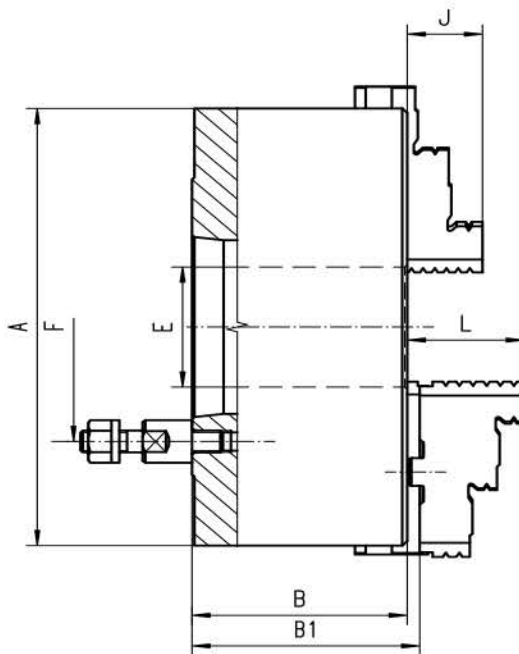

1 Chiave
1 Clé

Ricambi • Pièces détachées 85-129

Dati tecnici • Données techniques 130-136

Codice Articolo Code Article	Tipo Type
353534570200	3534-125-3
353534580400	3534-125-4
353534600000	3534-160-4
353534610200	3534-160-5
353534630600	3534-200-5
353534640800	3534-200-6
353534670300	3534-250-6
353534680500	3534-250-8
353534700100	3534-315-6
353534710300	3534-315-8
353534720500	3534-315-11
353534740900	3534-400-8
353534750000	3534-400-11
353534450800	3534-500-8
353534460000	3534-500-11
353534470100	3534-630-11
353534480300	3534-630-15

- Superfici di lavoro temprate e rettificata
- La corona bilanciata
- Mandrini con diametri da Ø 500 mm ed oltre sono forniti con cave a "T"

- Les surfaces de travail trempée et rectifiée
- Couronne spirale plane équilibrée
- Les mandrins Ø 500 mm et plus disposent de rainures en «T» supplémentaires

A	Cono corto 1:4 Cône court 1:4		B	B1	E	F	Vite Vis		J	L	kg
125	3		59,5	64,8	32,0	75,0	3		20	40,0	5
125	4		59,5	64,8	32,0	85,0	3		20	40,0	5
160	4		68,0	72,8	42,0	85,0	3		32	43,0	9
160	5		68,0	72,8	42,0	104,8	4		32	43,0	9
200	5		78,0	82,8	55,0	104,8	4		29	45,0	19
200	6		78,0	82,8	55,0	133,4	4		29	45,0	19
250	6		89,0	92,8	76,0	133,4	4		34	53,0	32
250	8		89,0	92,8	76,0	171,4	4		34	53,0	32
315	6		96,2	101,3	103,0	133,4	4		43	57,0	51
315	8		96,2	101,3	103,0	171,4	4		43	57,0	51
315	11		111,7	116,8	103,0	235,0	6		43	57,0	51
400	8		108,0	116,8	136,0	171,4	4		55	67,0	101
400	11		108,0	116,8	136,0	235,0	6		55	67,0	101
500	8		119,0	129,8	136,0	171,4	4		60	79,0	150
500	11		119,0	129,8	190,0	235,0	6		60	79,0	150
630	11		129,0	140,3	190,0	235,0	6		70	87,0	274
630	15		129,0	140,3	252,0	330,2	6		70	87,0	274

Diametro maggiore disponibile a pagina 65-77! • De plus grands diamètres sont livrables sur la page 65-77!

3535

Accessori Standard
Accessoires Standard

1 Serie di blocchetti reversibili
1 Jeu de mors durs rapportés