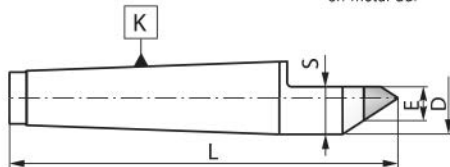

8731

- Contropunte fisse con cuspidi scaricate a 60° in metallo duro
- Demi-pointe fixe avec angle de pointe 60° en métal dur

Codice Articolo	K Cono Morse	L	D	E	S
Code Article	K Cône Morse				
800002874	0	70	9,2	5	7,8
800002875	1	80	12,2	7	10,3
800002876	2	100	18,0	7	13,0
800002877	3	125	24,1	11	18,3
800002878	4	160	31,6	14	23,5
800002879	5	200	44,7	18	32,0
800002880	6	270	63,8	18	41,7