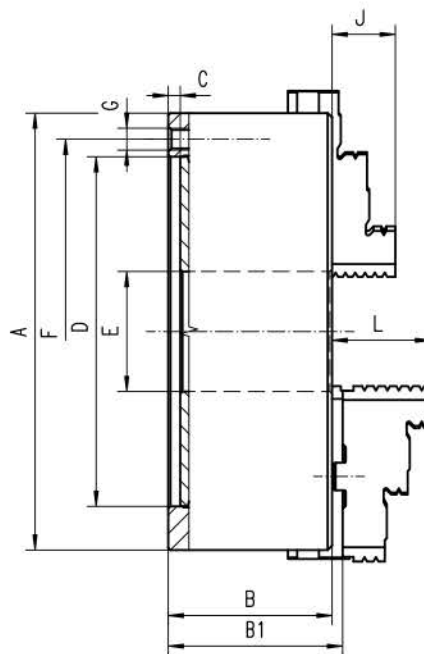

1 Chiave  
1 Clé

Ricambi • Pièces détachées 85-129

Dati tecnici • Données techniques 130-136

■ Superfici di lavoro rettificate

■ Les surfaces de travail rectifiées

Codice Articolo Code Article	Tipo Type
353204010600	3204-80
353204020800	3204-100
353204030000	3204-125
353204040100	3204-160
353204050300	3204-200
353204060500	3204-250
353204070700	3204-315
353204080900	3204-400
353204090000	3204-500
353204100500	3204-630

A	B	B1	C	D H7	E	F	G	J	L	kg
80	44	-	3	56	16	67	3xM6	13	-	1,5
100	50	-	3	70	20	83	3xM8	16	-	2,8
125	56	60,8	4	95	32	108	3xM8	20	40	5
160	64,5	69,3	4	125	42	140	6xM10	32	43	10
200	75	79,8	4	160	55	176	6xM10	29	45	17,5
250	85	88,8	5	200	76	224	6xM12	34	53	29
315	94	99,1	5	260	103	286	6xM16	43	57	50
400	105	113,8	5	330	136	362	6xM16	55	67	85
500	120	130,8	5	420	190	458	6xM16	60	79	145
630	135	146,3	7	545	252	586	6xM16	70	87	250

Diametro maggiore disponibile a pagina 65-77! • De plus grands diamètres sont livrables sur la page 65-77!

**3205**

Accessori Standard  
Accessoires Standard

1 Serie di blocchetti reversibili  
1 Jeu de mors durs rapportés

1 Serie di griffe base  
1 Jeu de mors semelles durs

1 Chiave  
1 Clé

Ricambi • Pièces détachées 85-129

Dati tecnici • Données techniques 130-136

Tipo Type	Codice Articolo Code Article
-	-
-	-
3205-125	353205030800
3205-160	353205040000
3205-200	353205050100
3205-250	353205060300
3205-315	353205070500
3205-400	353205080700
3205-500	353205090900
3205-630	353205100300