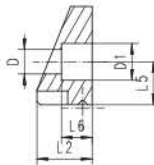

GANASCE DI SERRAGGIO LISCE
MORS DE SERRAGE LISSE

PER TIPO • POUR TYPE
6620, 6622, 6623, 6624, 6820

Codice Articolo Code Article	L	L1	L2	L3	L4	L5	L6	L7	L8	D	D1	D2	M
398266750500	100	23	15	32	66	9,5	7,0	-	-	6,5	10	-	M5
398266760700	125	32	18	45	80	14,0	8,5	-	-	8,0	12	-	M6
398266770900	150	42	24	67	110	18,0	11,5	-	-	10,0	15	-	M8
398266780000	200	50	30	74	140	22,0	11,5	-	-	10,0	15	-	M8