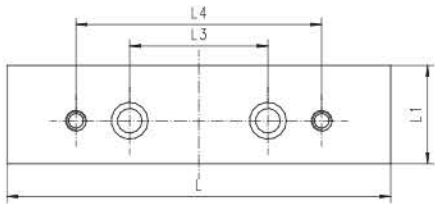

GANASCE DI SERRAGGIO LISCE
MORS DE SERRAGE LISSE

PER TIPO • POUR TYPE
6620, 6622, 6623, 6624, 6820

Codice Articolo Code Article	L	L1	L2	L3	L4	L5	L6	L7	L8	D	D1	D2	M
398266750500	100	23	15	32	66	9,5	7,0	-	-	6,5	10	-	M5
398266760700	125	32	18	45	80	14,0	8,5	-	-	8,0	12	-	M6
398266770900	150	42	24	67	110	18,0	11,5	-	-	10,0	15	-	M8
398266780000	200	50	30	74	140	22,0	11,5	-	-	10,0	15	-	M8