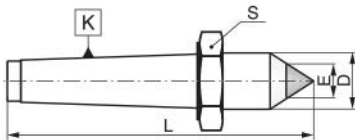

8726

- Contropunte fisse con cuspidi a 60° in metallo duro con ghiera di estrazione
- Contre-pointe fixe avec angle de pointe 60° en métal dur avec écrou d'extraction

Codice Articolo	K Cono Morse	L	D	E	S	
Code Article	K Cône Morse					
800002860	0	78	9,2	5	19	S-0772/0
800002861	1	90	12,2	7	24	S-0774/0
800002862	2	112	18,0	7	32	S-0776/0
800002863	3	138	24,1	11	41	S-0778/0
800002864	4	175	31,6	14	55	S-0780/0
800002865	5	217	44,7	18	75	S-0782/0
800002866	6	290	63,8	18	100	S-0784/0