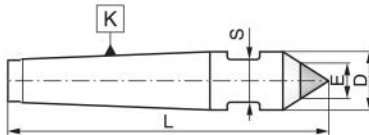

8721

- Contropunte fisse con cuspidi a 60° in metallo duro con sede a chiave
- Contre-pointe fixe avec angle de pointe 60° en métal dur avec méplat de clé

Codice Articolo	K Cono Morse	L	D	E	S
Code Article	K Cône Morse				
800002846	0	78	9,2	5	7
800002847	1	90	12,2	7	10
800002848	2	112	18,0	7	13
800002849	3	138	24,1	11	19
800002850	4	175	31,6	14	24
800002851	5	217	44,7	18	36
800002852	6	290	63,8	18	55