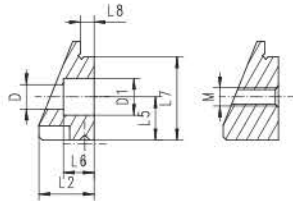

GANASCE DI SERRAGGIO A GRADINO
MORS DE SERRAGE EN GRADIN

PER TIPO • POUR TYPE
6620, 6622, 6623, 6624, 6820

Codice Articolo Code Article	L	L1	L2	L3	L4	L5	L6	L7	L8	D	D1	M
398266752000	100	23	15	32	66	9,5	8,0	19	4,0	6,5	10	M5
398266762200	125	32	18	45	80	14,0	10,0	27	4,5	8,0	12	M6
398266772400	150	42	24	67	110	18,0	13,5	37	5,0	10,0	15	M8
398266782600	200	50	30	74	140	22,0	15,0	40	5,0	10,0	15	M8