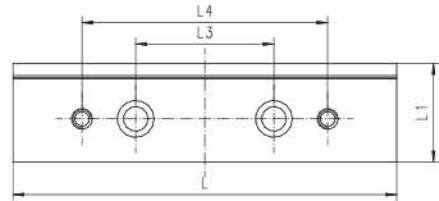

GANASCE DI SERRAGGIO A GRADINO
MORS DE SERRAGE EN GRADIN

PER TIPO • POUR TYPE
6620, 6622, 6623, 6624, 6820

Codice Articolo Code Article	L	L1	L2	L3	L4	L5	L6	L7	L8	D	D1	M
398266752000	100	23	15	32	66	9,5	8,0	19	4,0	6,5	10	M5
398266762200	125	32	18	45	80	14,0	10,0	27	4,5	8,0	12	M6
398266772400	150	42	24	67	110	18,0	13,5	37	5,0	10,0	15	M8
398266782600	200	50	30	74	140	22,0	15,0	40	5,0	10,0	15	M8