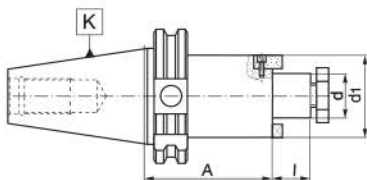

7369 A

- Mandrini portafresa a trascinamento fisso
- Porte-fraises à trou lisse

Codice Articolo Code Article	K 7:24	d	A	I		
800001506	30	16	35	17	U-0620/0	S-2117/0
800001507	30	22	35	19	U-0621/0	S-2121/0
800001508	30	27	60	21	U-0622/0	S-2111/0
800001509	30	32	60	24	U-0623/0	S-2114/0
800001510	40	16	60	17	U-0620/0	S-2117/0
800001511	40	16	120	17	U-0620/0	S-2117/0
800001512	40	22	60	19	U-0621/0	S-2121/0
800001513	40	22	120	19	U-0621/0	S-2121/0
800001514	40	27	60	21	U-0622/0	S-2111/0
800001515	40	27	120	21	U-0622/0	S-2111/0
800001516	40	32	60	24	U-0623/0	S-2114/0
800001517	40	32	120	24	U-0623/0	S-2114/0
800001518	40	40	60	27	U-0624/0	S-2124/0
800001519	50	16	60	17	U-0620/0	S-2117/0
800001520	50	16	110	17	U-0620/0	S-2117/0
800001521	50	22	60	19	U-0621/0	S-2121/0
800001522	50	22	110	19	U-0621/0	S-2121/0
800001523	50	27	60	21	U-0622/0	S-2111/0
800001524	50	27	110	21	U-0622/0	S-2111/0
800001525	50	32	60	24	U-0623/0	S-2114/0
800001526	50	32	110	24	U-0623/0	S-2114/0
800001527	50	40	60	27	U-0624/0	S-2124/0
800001528	50	40	110	27	U-0624/0	S-2124/0
800001529	50	50	60	30	U-0625/0	U-5974/0