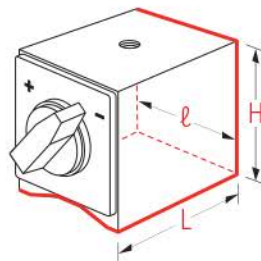

Portées jusqu'à 20 kg

Attachement avec réglage fin.

NOGA, Le choix!

BRAS				BASES ON/OFF		Bras avec bases	Bras sans bases*
l1	l2	d	Portée	Aimant	Dimensions	Code	Code
56	51	M5	3,0 Kg	320 N	L x l: 40 x 30 H: 35	NNF 61003	NNF 60103
80	50	M5	3,0 Kg			NHT 2100	NHT 2105
110	80	M8	4,0 Kg	800 N	L x l: 60 x 50 H: 55	NHT 3200	NHT 3205
110	101	M8	4,0 Kg			NDG 61003	NDG 60103
133	113	M8	5,0 Kg			NMG 61003	NMG 60103
140	110	M8	5,0 Kg			NHT 4300	NHT 4305
163	113	M8	6,0 Kg			NMG 71003	
286	222	M10 x 125	20,0 Kg	1300 N	L x l: 120 x 50 H: 55	NMA 61003	NMA 60103