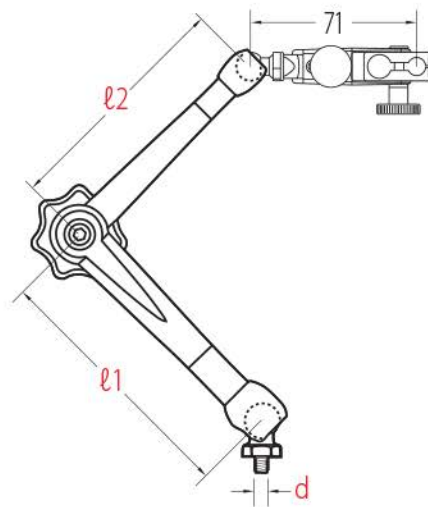

Portées jusqu'à 20 kg

Attachement avec réglage fin.

NOGA, Le choix!

BRAS				BASES ON/OFF		Bras avec bases	Bras sans bases*
l1	l2	d	Portée	Aimant	Dimensions	Code	Code
56	51	M5	3,0 Kg	320 N	L x l: 40 x 30 H: 35	NNF 61003	NNF 60103
80	50	M5	3,0 Kg			NHT 2100	NHT 2105
110	80	M8	4,0 Kg	800 N	L x l: 60 x 50 H: 55	NHT 3200	NHT 3205
110	101	M8	4,0 Kg			NDG 61003	NDG 60103
133	113	M8	5,0 Kg			NMG 61003	NMG 60103
140	110	M8	5,0 Kg			NHT 4300	NHT 4305
163	113	M8	6,0 Kg			NMG 71003	
286	222	M10 x 125	20,0 Kg	1300 N	L x l: 120 x 50 H: 55	NMA 61003	NMA 60103