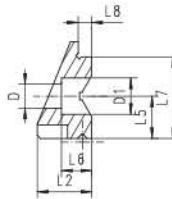

GANASCE DI SERRAGGIO PRISMATICHE
MORS DE SERRAGE PRISMATIQUE

PER TIPO • POUR TYPE
6620, 6622, 6623, 6624, 6820

Codice Articolo Code Article	L	L1	L2	L3	L4	L5	L6	L7	L8	D	D1	D2
398266756100	100	23	15	32	-	9,5	8,0	19	4,0	6,5	10	3÷20
398266766300	125	32	18	45	-	14,0	10,0	27	4,5	8,0	12	4÷27
398266776500	150	42	24	67	-	18,0	13,5	37	5,0	10,0	15	6÷41
398266786700	200	50	30	74	-	22,0	15,0	40	5,0	10,0	15	7÷48