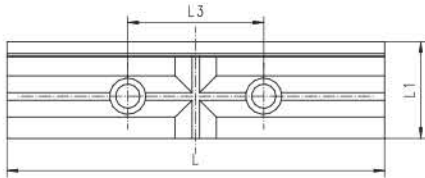

GANASCE DI SERRAGGIO PRISMATICHE
MORS DE SERRAGE PRISMATIQUE

PER TIPO • POUR TYPE
6620, 6622, 6623, 6624, 6820

Codice Articolo Code Article	L	L1	L2	L3	L4	L5	L6	L7	L8	D	D1	D2
398266756100	100	23	15	32	-	9,5	8,0	19	4,0	6,5	10	3÷20
398266766300	125	32	18	45	-	14,0	10,0	27	4,5	8,0	12	4÷27
398266776500	150	42	24	67	-	18,0	13,5	37	5,0	10,0	15	6÷41
398266786700	200	50	30	74	-	22,0	15,0	40	5,0	10,0	15	7÷48