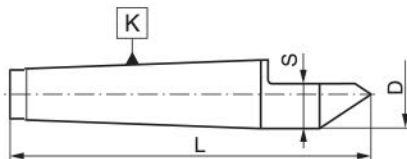

8730

- Contropunte fisse con cuspidi scaricate a 60°
- Demi-pointe fixe avec angle de pointe 60°

Codice Articolo	K Cono Morse	L	D	S
Code Article	K Cône Morse			
800002867	0	70	9,2	5,6
800002868	1	80	12,2	7,6
800002869	2	100	18,0	11,0
800002870	3	125	24,1	15,0
800002871	4	160	31,6	20,8
800002872	5	200	44,7	29,3
800002873	6	270	63,8	42,6