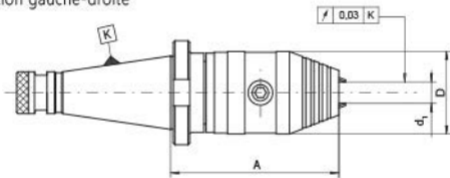

7662

- Mandrini portapunta a serraggio per rotazione in senso orario e antiorario
- Mandrins de perçage à serrage pour rotation gauche-droite

Codice Articolo	K	d_1	Campo di serr.	A	D
Code Article	7:24		Plage de serrage		
800006593	40	1-13	40Nm	102	50
800006594	40	3-16	45Nm	102	50
800006595	50	1-13	40Nm	99	50
800006596	50	3-16	45Nm	99	50