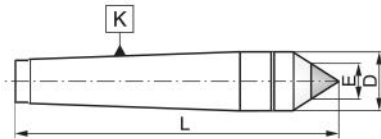

# 8711

- Contropunte fisse con cuspidi a  $60^\circ$  in metallo duro
- Contre-pointe fixe avec angle de pointe  $60^\circ$  en métal dur

Codice Articolo	K Cono Morse	L	D	E
Code Article	K Cône Morse			
800002824	0	70	9,2	5
800002825	1	80	12,2	7
800002826	2	100	18,0	7
800002827	3	125	24,1	11
800002828	4	160	31,6	14
800002829	5	200	44,7	18
800002830	6	270	63,8	18