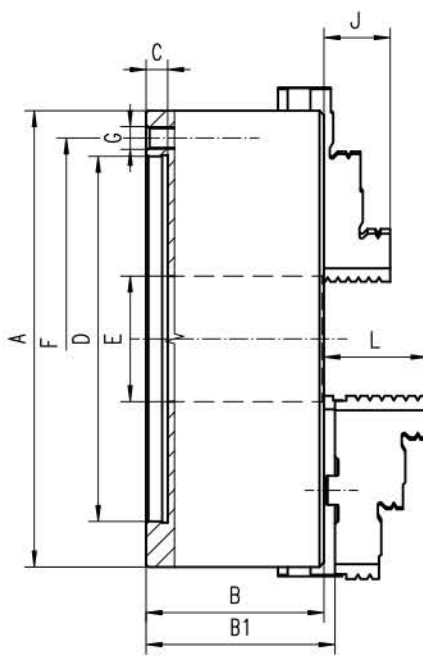

1 Chiave
1 Clé

Ricambi • Pièces détachées 85-129

Dati tecnici • Données techniques 130-136

- Superfici di lavoro temprate e rettificata
- La corona bilanciata
- Mandrini con diametri da Ø 500 mm ed oltre sono forniti con cave a "T"

- Les surfaces de travail trempée et rectifiée
- Couronne spirale plane équilibrée
- Les mandrins Ø 500 mm et plus disposent de rainures en «T» supplémentaires

Codice Articolo Code Article	Tipo Type
● 353504510000	3504-80
● 353504520100	3504-100
● 353504530300	3504-125
● 353504540500	3504-160
● 353504550700	3504-200
● 353504560900	3504-250
● 353504570000	3504-315
● 353504580200	3504-400
● 353504090000	3504-500
● 353504110600	3504-630

A	B	B1	C	D H7	E	F	G	J	L	kg
80	44,0	-	3	56	16,0	67,0	3xM6	13	-	1,5
100	50,0	-	3	70	20,0	83,0	3xM8	16	-	2,8
125	59,5	64,3	4	95	35,5	108,0	3xM8	20	40,0	5,0
160	68,0	72,8	4	125	42,0	140,0	6xM10	32	43,0	10,0
200	78,0	82,8	4	160	55,0	176,0	6xM10	29	45,0	17,5
250	89,0	92,8	5	200	76,0	224,0	6xM12	34	53,0	29,0
315	96,2	101,3	5	260	103,0	286,0	6xM16	43	57,0	50,0
400	109,0	116,8	5	330	136,0	362,0	6xM16	55	67,0	85,0
500	119,0	129,8	5	420	190,0	458,0	6xM16	60	79,0	145,0
630	129,0	140,3	7	545	252,0	586,0	6xM16	70	87,0	250,0

Diametro maggiore disponibile a pagina 65-77! • De plus grands diamètres sont livrables sur la page 65-77!

3505

Accessori Standard
Accessoires Standard

1 Serie di blocchetti reversibili
1 Jeu de mors durs rapportés