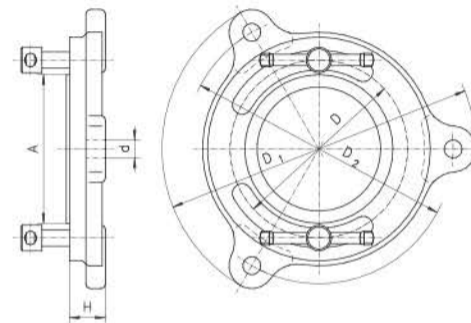

Caratteristiche:

- In ghisa di alta qualità

Caractéristiques:

- Fabriqué en fonte de haute qualité

BASE GIREVOLE PER MORSE DA BANCO
BASE TOURNANTE POUR ÉTAUX D'ÉTABLIS

1282

Codice Articolo	Dimensione	A	D	D1	D2	H	d	kg	Per Tipo 1250
Code Article	Taille								Pour Type 1250
321282030700	1	78	95	168	144	19	9	0,9	63
321282040900	2	91	109	183	165	24	11	1,1	80, 100
321282050000	3	105	126	212	184	21	11	1,4	125
321282060200	4	110	134	230	200	26	13	1,8	150
321282070400	5	125	150	250	220	26	13	2,2	175