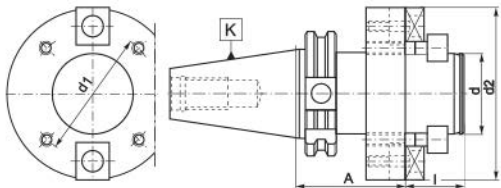

# 2827 A

- Mandrini portafresa per frese a spianare
- Mandrins porte-fraises pour fraises à surfacer

Codice Articolo Code Article	K 7:24	d	d <sub>1</sub>	d <sub>2</sub>	A	I		
80000600	40	40	66,7	89	60	30	U-6064/0	U-1414/0
80000601	40	60	101,6	129	60	40	U-6066/0	U-2042/0
80000602	50	40	66,7	89	70	30	U-6064/0	U-1414/0
80000603	50	60	101,6	129	70	40	U-6066/0	U-2042/0