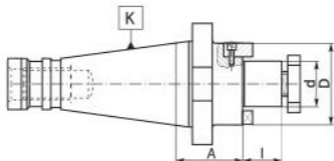

# 7311 QC

- Mandrini portafresa a trascinamento fisso a cambio rapido
- Mandrins porte-fraises à trou lisse à changement rapide

Codice Articolo	K	d	A	I	D		
Code Article	7:24						
800001409	30	16	45	17	32	U-0620/0	S-2117/0
800001410	30	22	45	19	40	U-0621/0	S-2121/0
800001411	30	27	45	21	48	U-0622/0	S-2111/0
800001412	30	32	45	24	58	U-0623/0	S-2114/0
800001413	40	16	50	17	32	U-0620/0	S-2117/0
800001414	40	16	90	17	32	U-0620/0	S-2117/0
800001415	40	22	50	19	40	U-0621/0	S-2121/0
800001416	40	22	90	19	40	U-0621/0	S-2121/0
800001417	40	27	50	21	48	U-0622/0	S-2111/0
800001418	40	27	90	21	48	U-0622/0	S-2111/0
800001419	40	32	50	24	58	U-0623/0	S-2114/0
800001420	40	32	90	24	58	U-0623/0	S-2114/0
800001421	40	40	50	27	70	U-0624/0	S-2124/0
800001422	40	40	90	27	70	U-0624/0	S-2124/0