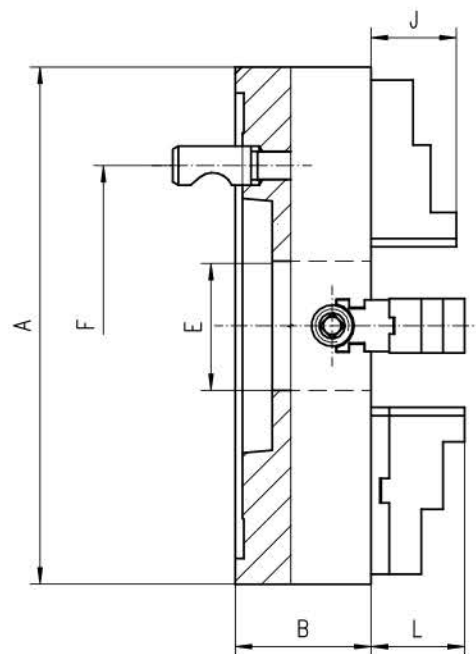

1
2
3
4
5
6

4344

Accessori Standard
Accessoires Standard

1 Serie di griffe integrali reversibili
1 Jeu de mors durs réversibles monoblocs

1 Chiave
1 Clé

Ricambi • Pièces détachées 85-129

Dati tecnici • Données techniques 130-136

Codice Articolo Code Article	Tipo Type
● 354344060600	4344-200-3
● 354344070800	4344-200-4
● 354344080000	4344-200-5
● 354344081200	4344-200-6
● 354344090100	4344-250-3
● 354344100600	4344-250-4
● 354344110800	4344-250-5
● 354344120000	4344-250-6
● 354344122500	4344-250-8
● 354344130100	4344-315-5
● 354344140300	4344-315-6
● 354344150500	4344-315-8
● 354344151800	4344-315-11
● 354344160700	4344-400-6
● 354344170900	4344-400-8
● 354344180000	4344-400-11
● 354344200700	4344-500-8
● 354344210900	4344-500-11
● 354344220000	4344-500-15
● 354344230200	4344-630-8
● 354344240400	4344-630-11
● 354344250600	4344-630-15

■ Piattaforme con Ø da 250 mm ed oltre sono forniti con cave a "T"

■ Les plateaux du Ø 250 mm et plus disposent de rainures en «T» supplémentaires

A	Cono corto 1:4 Cône court 1:4	B	E	F	Vite	J	L	kg
					Vis			
200	3	80	50	70,6	3	40,3	46,4	16,5
200	4	80	50	82,6	3	40,3	46,4	16,5
200	5	80	50	104,8	6	40,3	46,4	16,5
200	6	80	50	133,4	6	40,3	46,4	16,5
250	3	85	50	70,6	3	40,3	60,4	27,5
250	4	85	60	82,6	3	40,3	60,4	27,5
250	5	85	65	104,8	6	40,3	60,4	27,5
250	6	85	65	133,4	6	40,3	60,4	27,5
250	8	85	65	171,4	6	40,3	60,4	27,5
315	5	95	80	104,8	6	49,8	60,9	39,5
315	6	95	80	133,4	6	49,8	60,9	39,5
315	8	95	80	171,4	6	49,8	60,9	39,5
315	11	95	80	235,0	6	49,8	60,9	39,5
400	6	105	100	133,4	6	49,8	72,3	60,0
400	8	105	100	171,4	6	49,8	72,3	60,0
400	11	105	100	235,0	6	49,8	72,3	60,0
500	8	120	125	171,4	6	59,8	97,8	95,5
500	11	120	125	235,0	6	59,8	97,8	95,5
500	15	120	125	330,2	6	59,8	97,8	95,5
630	8	140	125	171,4	6	59,8	97,8	165,0
630	11	140	160	235,0	6	59,8	97,8	165,0
630	15	140	160	330,2	6	59,8	97,8	165,0

Diametro maggiore disponibile a pagina 65-77! • De plus grands diamètres sont livrables sur la page 65-77!

4344