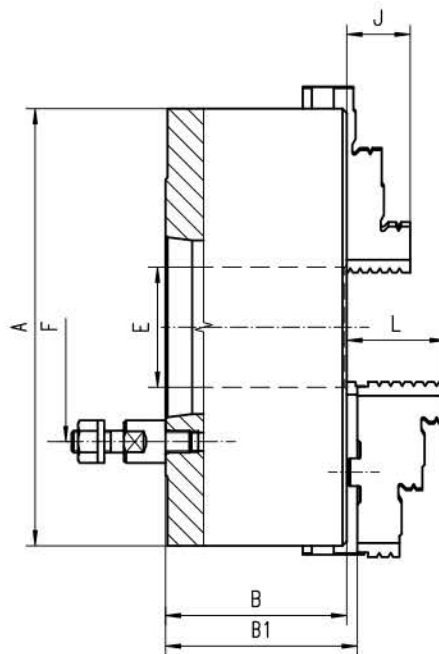

3234

Accessori Standard
Accessoires Standard

1 Serie di griffe integrali diritte
1 Jeu de mors durs extérieurs-intérieurs monoblocs

1 Serie di griffe integrali rovesce
1 Jeu de mors durs extérieurs monoblocs

1 Chiave
1 Clé

Ricambi • Pièces détachées 85-129

Dati tecnici • Données techniques 130-136

Codice Articolo Code Article	Tipo Type
● 353234210000	3234-125-3
● 353234220100	3234-125-4
● 353234240500	3234-160-4
● 353234250700	3234-160-5
● 353234290400	3234-200-5
● 353234300900	3234-200-6
● 353234330400	3234-250-6
● 353234340600	3234-250-8
● 353234360000	3234-315-6
● 353234370100	3234-315-8
● 353234380300	3234-315-11
● 353234400000	3234-400-8
● 353234410100	3234-400-11
● 353234420300	3234-500-8
● 353234430500	3234-500-11
● 353234460000	3234-630-11
● 353234470200	3234-630-15

■ Superfici di lavoro rettificate

■ Les surfaces de travail rectifiées

A	Cono corto 1:4 Cône court 1:4		B	B1	E	F	Vite Vis		J	L	kg
125	3	70,0	74,8	32,0	75,0	3	20	40,0	5		
125	4	70,0	74,8	32,0	85,0	3	20	40,0	5		
160	4	81,5	86,3	42,0	85,0	3	32	43,0	9		
160	5	81,5	86,3	42,0	104,8	4	32	43,0	9		
200	5	91,0	95,8	55,0	104,8	4	29	45,0	19		
200	6	103,5	107,3	55,0	133,4	4	34	53,0	32		
250	6	103,5	107,3	76,0	133,4	4	34	53,0	32		
250	8	103,5	107,3	76,0	171,4	4	34	53,0	32		
315	6	117,7	122,8	103,0	133,4	4	43	57,0	51		
315	8	117,7	122,8	103,0	171,4	4	43	57,0	51		
315	11	140,0	145,0	103,0	235,0	6	43	57,0	51		
400	8	128,5	137,3	136,0	171,4	4	55	67,0	101		
400	11	128,5	137,3	136,0	235,0	6	55	67,0	101		
500	8	146,0	156,8	136,0	171,4	4	60	79,0	150		
500	11	146,0	156,8	190,0	235,0	6	60	79,0	150		
630	11	165,0	176,3	190,0	235,0	6	70	87,0	274		
630	15	165,0	176,3	252,0	330,2	6	70	87,0	274		

Diametro maggiore disponibile a pagina 65-77! • De plus grands diamètres sont livrables sur la page 65-77!

3235

Accessori Standard
Accessoires Standard

1 Serie di blocchetti reversibili
1 Jeu de mors durs rapportés