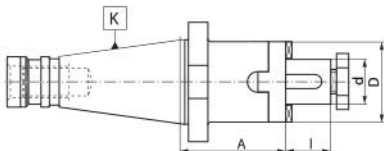

# 7332 QC

- Mandrini portafresa combinati a cambio rapido
- Mandrins porte-fraises combinés à changement rapide

Codice Articolo	K	d	A	I	D			
Code Article	7:24							
800001476	30	16	52	17	32	U-0620/0	U-1364/0	U-1355/0
800001477	30	22	52	19	40	U-0621/0	U-1365/0	U-1356/0
800001478	30	27	54	21	48	U-0622/0	U-1366/0	U-1357/0
800001479	30	32	58	24	58	U-0623/0	U-1367/0	U-1358/0
800001480	40	16	52	17	32	U-0620/0	U-1364/0	U-1355/0
800001481	40	22	52	19	40	U-0621/0	U-1365/0	U-1356/0
800001482	40	27	54	21	48	U-0622/0	U-1366/0	U-1357/0
800001483	40	32	58	24	58	U-0623/0	U-1367/0	U-1358/0
800001484	40	40	60	27	70	U-0624/0	U-1368/0	U-1359/0