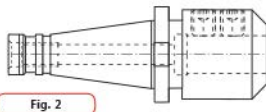

7620 QC

- Mandrini portafresa tipo Weldon (DIN 1835-B) a cambio rapido
- Mandrins porte-fraises type Weldon (DIN 1835-B) à changement rapide

Codice Articolo	K	d	A	D	Fig.	
Code Article	7:24					
800001967	30	6	50	25	1	U-4131/0
800001968	30	8	50	28	1	U-4132/0
800001969	30	10	50	35	1	U-4133/0
800001970	30	12	50	42	1	U-4134/0
800001971	30	16	63	48	1	U-4135/0
800001972	30	20	63	52	1	U-4136/0
800001973	40	6	50	25	1	U-4131/0
800001974	40	8	50	28	1	U-4132/0
800001975	40	10	50	35	1	U-4133/0
800001976	40	12	50	42	1	U-4134/0
800001977	40	14	63	42	1	U-4134/0
800001978	40	16	63	48	1	U-4135/0
800001979	40	20	63	52	1	U-4136/0
800001980	40	25	85	63	2	U-4137/0 U-4137/0
800001981	40	32	90	72	2	U-4138/0 U-4138/0