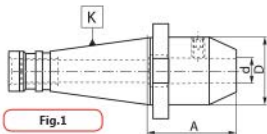

7620 QC

- Mandrini portafresa tipo Weldon (DIN 1835-B) a cambio rapido
- Mandrins porte-fraises type Weldon (DIN 1835-B) à changement rapide

Codice Articolo	K	d	A	D	Fig.	
Code Article	7:24					
800001967	30	6	50	25	1	U-4131/0
800001968	30	8	50	28	1	U-4132/0
800001969	30	10	50	35	1	U-4133/0
800001970	30	12	50	42	1	U-4134/0
800001971	30	16	63	48	1	U-4135/0
800001972	30	20	63	52	1	U-4136/0
800001973	40	6	50	25	1	U-4131/0
800001974	40	8	50	28	1	U-4132/0
800001975	40	10	50	35	1	U-4133/0
800001976	40	12	50	42	1	U-4134/0
800001977	40	14	63	42	1	U-4134/0
800001978	40	16	63	48	1	U-4135/0
800001979	40	20	63	52	1	U-4136/0
800001980	40	25	85	63	2	U-4137/0 U-4137/0
800001981	40	32	90	72	2	U-4138/0 U-4138/0